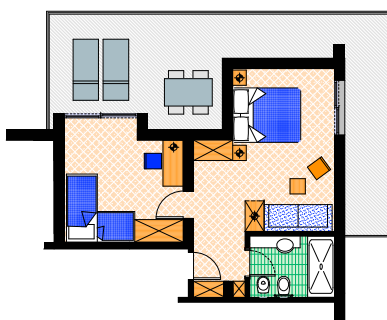

**Standard Zimmer
 Comfort Zimmer**

ca. 19,00 Qm
 Besetzung min. 2 Pax - max 3 Pax

Dreibettzimmer

ca. 20,00 Qm
 Besetzung min. 2 Pax - max 3 Pax

Family

ca. 30,00 Qm
 Besetzung min. 3 Pax - max 4 Pax

Family Superior

ca. 30,00 Qm, kleine Wohncke
 Besetzung min. 4 Pax - max 5 Pax

Juniorsuite

ca. 25,00 Qm
 Besetzung min. 2 Pax - max 4 Pax

Juniorsuite Deluxe Meerblick

ca. 26,00 Qm
 Besetzung min. 2 Pax - max 2 Pax

Suite

ca. 26,00 Qm
 Besetzung min. 2 Pax - max 2 Pax

Suite Major

ca. 45,00 Qm, Kochnische, kleine Wohncke
 Besetzung min. 4 Pax - max 6 Pax

Suite Superior

ca. 32,00 Qm, kleine Wohncke
 Besetzung min. 4 Pax - max 5 Pax

Suite Royale Meerblick

ca. 38,00 Qm, king size-Bett, Whirlpool
 Besetzung min. 2 Pax - max 2 Pax

Die Zimmer sind in verschiedene Kategorien aufgeteilt: Standard Zimmer, Comfort Zimmer, Junior Suite, Suite Superior, Suite Royale, Suite Major, Family, Family Superior und Juniorsuite De Luxe, alle verfügen über einen geräumigen Balkon und sind mit Dusche/WC, Haartrockner, Klimaanlage/Heizung, Direktwahltelefon, Sat-Flachbildschirm, WLAN Verbindung, Safe und Minibar aufs modernste ausgestattet. Die De Luxe Juniorsuiten verfügen zudem über einen prächtigen Meeresblick.