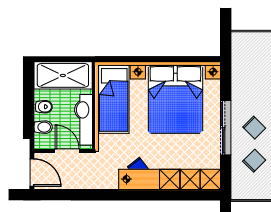

**Standard Zimmer
 Comfort Zimmer**

ca. 19,00 Qm
 Besetzung min. 2 Pax - max 3 Pax

Dreibettzimmer

ca. 20,00 Qm
 Besetzung min. 2 Pax - max 3 Pax

Family

ca. 30,00 Qm
 Besetzung min. 3 Pax - max 4 Pax

Family Superior

ca. 30,00 Qm, kleine Wohncke
 Besetzung min. 4 Pax - max 5 Pax

Juniorsuite

ca. 25,00 Qm
 Besetzung min. 2 Pax - max 4 Pax

Juniorsuite Deluxe Meerblick

ca. 26,00 Qm
 Besetzung min. 2 Pax - max 2 Pax

Suite

ca. 26,00 Qm
 Besetzung min. 2 Pax - max 2 Pax

Suite Major

ca. 45,00 Qm, Kochnische, kleine Wohncke
 Besetzung min. 4 Pax - max 6 Pax

Suite Superior

ca. 32,00 Qm, kleine Wohncke
 Besetzung min. 4 Pax - max 5 Pax

Suite Royale Meerblick

ca. 38,00 Qm, king size-Bett, Whirlpool
 Besetzung min. 2 Pax - max 2 Pax

Die Zimmer sind in verschiedene Kategorien aufgeteilt: Standard Zimmer, Comfort Zimmer, Junior Suite, Suite Superior, Suite Royale, Suite Major, Family, Family Superior und Juniorsuite De Luxe, alle verfügen über einen geräumigen Balkon und sind mit Dusche/WC, Haartrockner, Klimaanlage/Heizung, Direktwahltelefon, Sat-Flachbildschirm, WLAN Verbindung, Safe und Minibar aufs modernste ausgestattet. Die De Luxe Juniorsuiten verfügen zudem über einen prächtigen Meeresblick.