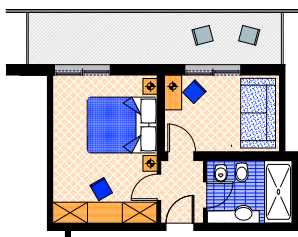

**Standard Zimmer
 Comfort Zimmer**

ca. 19,00 Qm
 Besetzung min. 2 Pax - max 3 Pax

Dreibettzimmer

ca. 20,00 Qm
 Besetzung min. 2 Pax - max 3 Pax

Family

ca. 30,00 Qm
 Besetzung min. 3 Pax - max 4 Pax

Family Superior

ca. 30,00 Qm, kleine Wohncke
 Besetzung min. 4 Pax - max 5 Pax

Juniorsuite

ca. 25,00 Qm
 Besetzung min. 2 Pax - max 4 Pax

Juniorsuite Deluxe Meerblick

ca. 26,00 Qm
 Besetzung min. 2 Pax - max 2 Pax

Suite

ca. 26,00 Qm
 Besetzung min. 2 Pax - max 2 Pax

Suite Major

ca. 45,00 Qm, Kochnische, kleine Wohncke
 Besetzung min. 4 Pax - max 6 Pax

Suite Superior

ca. 32,00 Qm, kleine Wohncke
 Besetzung min. 4 Pax - max 5 Pax

Suite Royale Meerblick

ca. 38,00 Qm, king size-Bett, Whirlpool
 Besetzung min. 2 Pax - max 2 Pax

Die Zimmer sind in verschiedene Kategorien aufgeteilt: Standard Zimmer, Comfort Zimmer, Junior Suite, Suite Superior, Suite Royale, Suite Major, Family, Family Superior und Juniorsuite De Luxe, alle verfügen über einen geräumigen Balkon und sind mit Dusche/WC, Haartrockner, Klimaanlage/Heizung, Direktwahltelefon, Sat-Flachbildschirm, WLAN Verbindung, Safe und Minibar aufs modernste ausgestattet. Die De Luxe Juniorsuiten verfügen zudem über einen prächtigen Meeresblick.