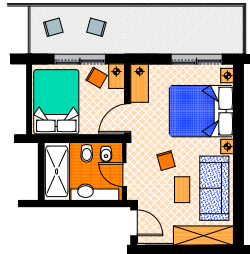

**Standard Zimmer
 Comfort Zimmer**

ca. 19,00 Qm
 Besetzung min. 2 Pax - max 3 Pax

Dreibettzimmer

ca. 20,00 Qm
 Besetzung min. 2 Pax - max 3 Pax

Family

ca. 30,00 Qm
 Besetzung min. 3 Pax - max 4 Pax

Family Superior

ca. 30,00 Qm, kleine Wohncke
 Besetzung min. 4 Pax - max 5 Pax

Juniorsuite

ca. 25,00 Qm
 Besetzung min. 2 Pax - max 4 Pax

Juniorsuite Deluxe Meerblick

ca. 26,00 Qm
 Besetzung min. 2 Pax - max 2 Pax

Suite

ca. 26,00 Qm
 Besetzung min. 2 Pax - max 2 Pax

Suite Major

ca. 45,00 Qm, Kochnische, kleine Wohncke
 Besetzung min. 4 Pax - max 6 Pax

Suite Superior

ca. 32,00 Qm, kleine Wohncke
 Besetzung min. 4 Pax - max 5 Pax

Suite Royale Meerblick

ca. 38,00 Qm, king size-Bett, Whirlpool
 Besetzung min. 2 Pax - max 2 Pax

Die Zimmer sind in verschiedene Kategorien aufgeteilt: Standard Zimmer, Comfort Zimmer, Junior Suite, Suite Superior, Suite Royale, Suite Major, Family, Family Superior und Juniorsuite De Luxe, alle verfügen über einen geräumigen Balkon und sind mit Dusche/WC, Haartrockner, Klimaanlage/Heizung, Direktwahltelefon, Sat-Flachbildschirm, WLAN Verbindung, Safe und Minibar aufs modernste ausgestattet. Die De Luxe Juniorsuiten verfügen zudem über einen prächtigen Meeresblick.