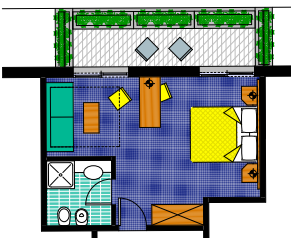

**Standard Zimmer
 Comfort Zimmer**

ca. 19,00 Qm
 Besetzung min. 2 Pax - max 3 Pax

Dreibettzimmer

ca. 20,00 Qm
 Besetzung min. 2 Pax - max 3 Pax

Family

ca. 30,00 Qm
 Besetzung min. 3 Pax - max 4 Pax

Family Superior

ca. 30,00 Qm, kleine Wohncke
 Besetzung min. 4 Pax - max 5 Pax

Juniorsuite

ca. 25,00 Qm
 Besetzung min. 2 Pax - max 4 Pax

Juniorsuite Deluxe Meerblick

ca. 26,00 Qm
 Besetzung min. 2 Pax - max 2 Pax

Suite

ca. 26,00 Qm
 Besetzung min. 2 Pax - max 2 Pax

Suite Major

ca. 45,00 Qm, Kochnische, kleine Wohncke
 Besetzung min. 4 Pax - max 6 Pax

Suite Superior

ca. 32,00 Qm, kleine Wohncke
 Besetzung min. 4 Pax - max 5 Pax

Suite Royale Meerblick

ca. 38,00 Qm, king size-Bett, Whirlpool
 Besetzung min. 2 Pax - max 2 Pax