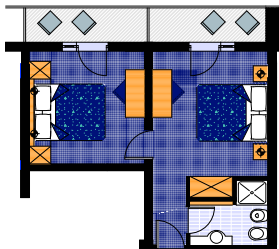

**Standard Zimmer
 Comfort Zimmer**

ca. 19,00 Qm
 Besetzung min. 2 Pax - max 3 Pax

Dreibettzimmer

ca. 20,00 Qm
 Besetzung min. 2 Pax - max 3 Pax

Family

ca. 30,00 Qm
 Besetzung min. 3 Pax - max 4 Pax

Family Superior

ca. 30,00 Qm, kleine Wohncke
 Besetzung min. 4 Pax - max 5 Pax

Juniorsuite

ca. 25,00 Qm
 Besetzung min. 2 Pax - max 4 Pax

Juniorsuite Deluxe Meerblick

ca. 26,00 Qm
 Besetzung min. 2 Pax - max 2 Pax

Suite

ca. 26,00 Qm
 Besetzung min. 2 Pax - max 2 Pax

Suite Major

ca. 45,00 Qm, Kochnische, kleine Wohncke
 Besetzung min. 4 Pax - max 6 Pax

Suite Superior

ca. 32,00 Qm, kleine Wohncke
 Besetzung min. 4 Pax - max 5 Pax

Suite Royale Meerblick

ca. 38,00 Qm, king size-Bett, Whirlpool
 Besetzung min. 2 Pax - max 2 Pax

Die Zimmer sind in verschiedene Kategorien aufgeteilt: Standard Zimmer, Comfort Zimmer, Junior Suite, Suite Superior, Suite Royale, Suite Major, Family, Family Superior und Juniorsuite De Luxe, alle verfügen über einen geräumigen Balkon und sind mit Dusche/WC, Haartrockner, Klimaanlage/Heizung, Direktwahltelefon, Sat-Flachbildschirm, WLAN Verbindung, Safe und Minibar aufs modernste ausgestattet. Die De Luxe Juniorsuiten verfügen zudem über einen prächtigen Meeresblick.