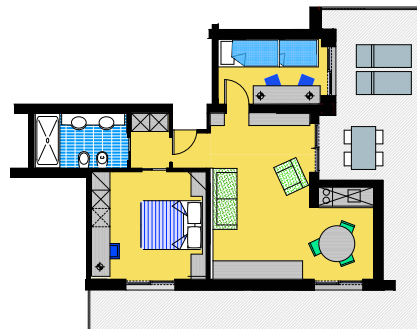

**Standard Zimmer
 Comfort Zimmer**

ca. 19,00 Qm
 Besetzung min. 2 Pax - max 3 Pax

Dreibettzimmer

ca. 20,00 Qm
 Besetzung min. 2 Pax - max 3 Pax

Family

ca. 30,00 Qm
 Besetzung min. 3 Pax - max 4 Pax

Family Superior

ca. 30,00 Qm, kleine Wohncke
 Besetzung min. 4 Pax - max 5 Pax

Juniorsuite

ca. 25,00 Qm
 Besetzung min. 2 Pax - max 4 Pax

Juniorsuite Deluxe Meerblick

ca. 26,00 Qm
 Besetzung min. 2 Pax - max 2 Pax

Suite

ca. 26,00 Qm
 Besetzung min. 2 Pax - max 2 Pax

Suite Major

ca. 45,00 Qm, Kochnische, kleine Wohncke
 Besetzung min. 4 Pax - max 6 Pax

Suite Superior

ca. 32,00 Qm, kleine Wohncke
 Besetzung min. 4 Pax - max 5 Pax

Suite Royale Meerblick

ca. 38,00 Qm, king size-Bett, Whirlpool
 Besetzung min. 2 Pax - max 2 Pax

Die Zimmer sind in verschiedene Kategorien aufgeteilt: Standard Zimmer, Comfort Zimmer, Junior Suite, Suite Superior, Suite Royale, Suite Major, Family, Family Superior und Juniorsuite De Luxe, alle verfügen über einen geräumigen Balkon und sind mit Dusche/WC, Haartrockner, Klimaanlage/Heizung, Direktwahltelefon, Sat-Flachbildschirm, WLAN Verbindung, Safe und Minibar aufs modernste ausgestattet. Die De Luxe Juniorsuiten verfügen zudem über einen prächtigen Meeresblick.