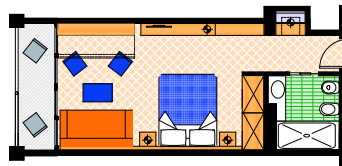

**Standard Zimmer
 Comfort Zimmer**

ca. 19,00 Qm
 Besetzung min. 2 Pax - max 3 Pax

Dreibettzimmer

ca. 20,00 Qm
 Besetzung min. 2 Pax - max 3 Pax

Family

ca. 30,00 Qm
 Besetzung min. 3 Pax - max 4 Pax

Family Superior

ca. 30,00 Qm, kleine Wohncke
 Besetzung min. 4 Pax - max 5 Pax

Juniorsuite

ca. 25,00 Qm
 Besetzung min. 2 Pax - max 4 Pax

Juniorsuite Deluxe Meerblick

ca. 26,00 Qm
 Besetzung min. 2 Pax - max 2 Pax

Suite

ca. 26,00 Qm
 Besetzung min. 2 Pax - max 2 Pax

Suite Major

ca. 45,00 Qm, Kochnische, kleine Wohncke
 Besetzung min. 4 Pax - max 6 Pax

Suite Superior

ca. 32,00 Qm, kleine Wohncke
 Besetzung min. 4 Pax - max 5 Pax

Suite Royale Meerblick

ca. 38,00 Qm, king size-Bett, Whirlpool
 Besetzung min. 2 Pax - max 2 Pax

Die Zimmer sind in verschiedene Kategorien aufgeteilt: Standard Zimmer, Comfort Zimmer, Junior Suite, Suite Superior, Suite Royale, Suite Major, Family, Family Superior und Juniorsuite De Luxe, alle verfügen über einen geräumigen Balkon und sind mit Dusche/WC, Haartrockner, Klimaanlage/Heizung, Direktwahltelefon, Sat-Flachbildschirm, WLAN Verbindung, Safe und Minibar aufs modernste ausgestattet. Die De Luxe Juniorsuiten verfügen zudem über einen prächtigen Meeresblick.