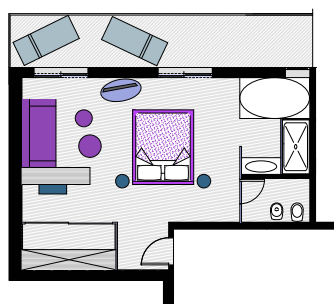

**Standard Zimmer
 Comfort Zimmer**

ca. 19,00 Qm
 Besetzung min. 2 Pax - max 3 Pax

Dreibettzimmer

ca. 20,00 Qm
 Besetzung min. 2 Pax - max 3 Pax

Family

ca. 30,00 Qm
 Besetzung min. 3 Pax - max 4 Pax

Family Superior

ca. 30,00 Qm, kleine Wohncke
 Besetzung min. 4 Pax - max 5 Pax

Juniorsuite

ca. 25,00 Qm
 Besetzung min. 2 Pax - max 4 Pax

Juniorsuite Deluxe Meerblick

ca. 26,00 Qm
 Besetzung min. 2 Pax - max 2 Pax

Suite

ca. 26,00 Qm
 Besetzung min. 2 Pax - max 2 Pax

Suite Major

ca. 45,00 Qm, Kochnische, kleine Wohncke
 Besetzung min. 4 Pax - max 6 Pax

Suite Superior

ca. 32,00 Qm, kleine Wohncke
 Besetzung min. 4 Pax - max 5 Pax

Suite Royale Meerblick

ca. 38,00 Qm, king size-Bett, Whirlpool
 Besetzung min. 2 Pax - max 2 Pax

Die Zimmer sind in verschiedene Kategorien aufgeteilt: Standard Zimmer, Comfort Zimmer, Junior Suite, Suite Superior, Suite Royale, Suite Major, Family, Family Superior und Juniorsuite De Luxe, alle verfügen über einen geräumigen Balkon und sind mit Dusche/WC, Haartrockner, Klimaanlage/Heizung, Direktwahltelefon, Sat-Flachbildschirm, WLAN Verbindung, Safe und Minibar aufs modernste ausgestattet. Die De Luxe Juniorsuiten verfügen zudem über einen prächtigen Meeresblick.